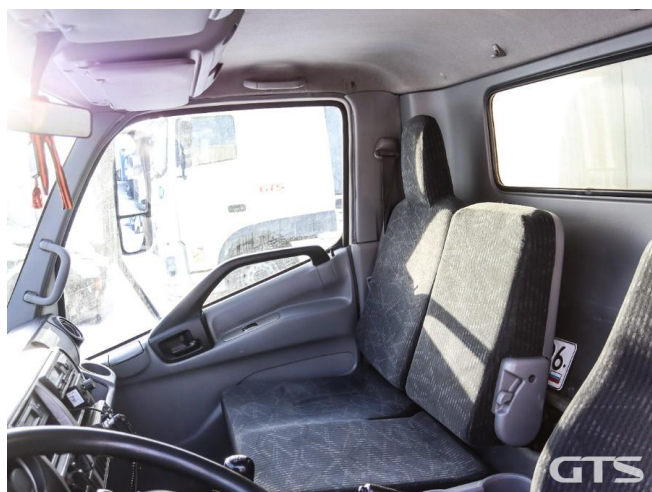

Грузовик-рефрижератор

HINO 300 2017 г/в

Основные характеристики

Склад: Екатеринбург	Держатель запасного колеса
Пробег: 607000	Колёсная формула: 4x2
Запасное колесо	КПП: Механическая
Мощность (л.с.): 150	Евронорма: 4
Инструментальный ящик	Спальных мест: нет
Обмен техники по схеме trade-in	Кондиционер
Магнитола	Кредит или лизинг в день обращения
Спойлер	